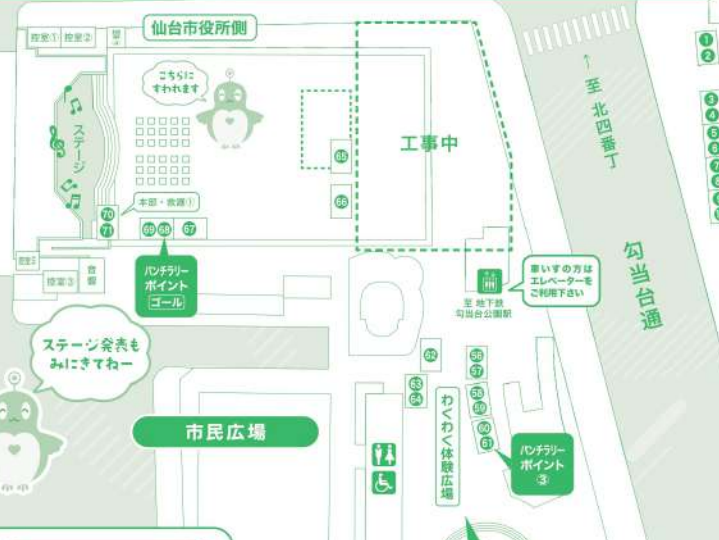

ふれあいマーケット・ふれあいバザー

- ① 仙台アテ手芸愛好会  
刺繍品、ハンドクセサリー、ファッション小物、ぬいぐるみ、壁掛け
- ② カーサリヴエール  
刺繍衣類、ストロービートリ工作、風船、ステンドグラス
- ③ アート・インクレーションファクトリー  
ミニノート、ハンカチ、トートバッグ、マスキングテープ、ポスターカード
- ④ しあわせ会福祉作業所  
刺繍トートバッグ、アクリルたわし、刺繍ティッシュケース、おすまじ、布マスク、介護枕
- ⑤ 希望の星  
刺繍巾着、刺繍、はがき、ハロウィンペーパー、アクリルたわし、ハロウィンの布マグネット、刺繍
- ⑥ 芽ふき  
刺繍品の刺繍、ヘアアクセサリー、アクセサリー、オリジナルキャラクターグッズ
- ⑦ 生活介護一ふ  
刺繍トートケース、布手袋、バスタオル、ハンドタオル、ガーランド
- ⑧ こみゅと  
刺繍トートバッグ、ポシット等布製品、カードケース、キーリング等布製品、木工品、切り絵カード等
- ⑨ ぽーだれすアートくらぶBACせんだい  
刺繍トートカード、マグネット、ポシット、バッグチャーム
- ⑩ とりのはつてんしよ  
刺繍ハンカチ、手芸品
- ⑪ ワークスペースぽぽ  
刺繍ハンカチ、手芸品
- ⑫ アクティブ・デイ  
刺繍ハンカチ、手芸品、刺繍作品、刺繍靴下、刺繍、季節の作品 他

ふれあいマーケット・ふれあいバザー

- ⑬ ふおれすとあゆみ  
刺繍トートバッグ、刺繍トートバッグ、刺繍トートバッグ、刺繍トートバッグ
- ⑭ 結ん人  
刺繍トートバッグ、アクセサリー、刺繍トートバッグ、刺繍トートバッグ
- ⑮ manaby  
刺繍トートバッグ、アクセサリー、刺繍トートバッグ、刺繍トートバッグ
- ⑯ たんぽぽハウス  
刺繍トートバッグ、刺繍トートバッグ、刺繍トートバッグ、刺繍トートバッグ
- ⑰ 大野田はぎの苑  
刺繍トートバッグ、刺繍トートバッグ、刺繍トートバッグ、刺繍トートバッグ
- ⑱ 社会福祉法人 千代福祉会  
刺繍トートバッグ、刺繍トートバッグ、刺繍トートバッグ、刺繍トートバッグ
- ⑲ 創作会  
刺繍トートバッグ、刺繍トートバッグ、刺繍トートバッグ、刺繍トートバッグ
- ⑳ 仙台青葉さくなみ  
刺繍トートバッグ、刺繍トートバッグ、刺繍トートバッグ、刺繍トートバッグ
- ㉑ みどり工房長町  
刺繍トートバッグ、刺繍トートバッグ、刺繍トートバッグ、刺繍トートバッグ
- ㉒ みどり工房泉中央  
刺繍トートバッグ、刺繍トートバッグ、刺繍トートバッグ、刺繍トートバッグ

**一番町四丁目買物公園**

定禅寺通 ●三経

七十七銀行 ●

障害のある方の作品展・紹介

- 仙台市東区障害者福祉センター
- 仙台市若林区障害者福祉センター
- 仙台市太白区障害者福祉センター

パンチラリーポイント ①

**わくわく体験広場**

市民広場